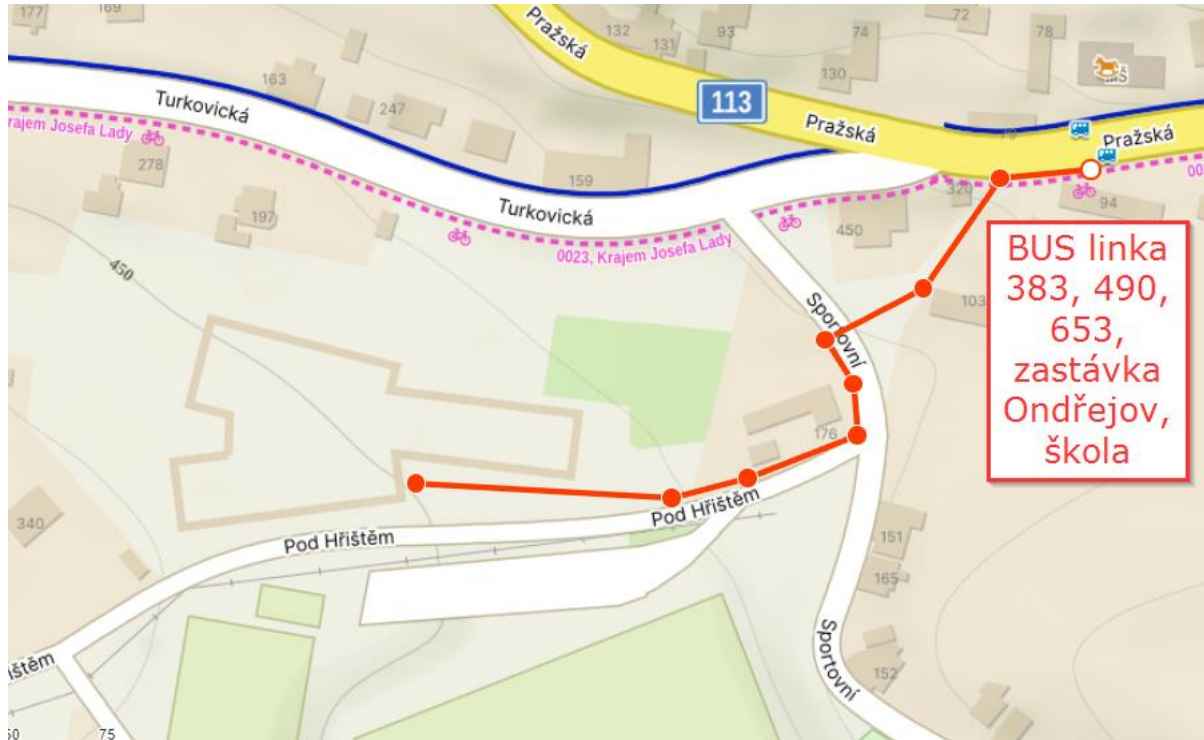

## Autobusy

Od 1.9. se zřizuje nová autobusová zastávka **Ondřejov, škola** pro linky 383, 490, 653. Zastávka je obousměrná a je umístěna před starou budovou mateřské školy.

Pěší cesta ze zastávky do školy je dlouhá 250 metrů a vede po chodnících. Veřejné komunikace se přecházejí po vyznačených přechodech pro chodce.

## Osobním autem

Příjezd je možný až na parkoviště před budovu z ulice Turkovická - Sportovní.

Místa blízko vchodu jsou určena pro krátké zastavení. Pokud nebudete ihned pokračovat v cestě, parkujte prosím přednostně na protější straně u fotbalového hřiště, abyste neblokovali provoz.

Parkoviště před školou lze opustit pouze směrem k ulici Sportovní – Turkovická (do kopce). Odjezd západním směrem po ulici Pod Hřištěm (z kopce) možný není. Oblast je uzavřena dopravním značením, jedná se o soukromé komunikace.

Respektujte zákaz odbočení z Pražské do Turkovické, jinak budou vznikat velmi nepříjemné dopravní situace.