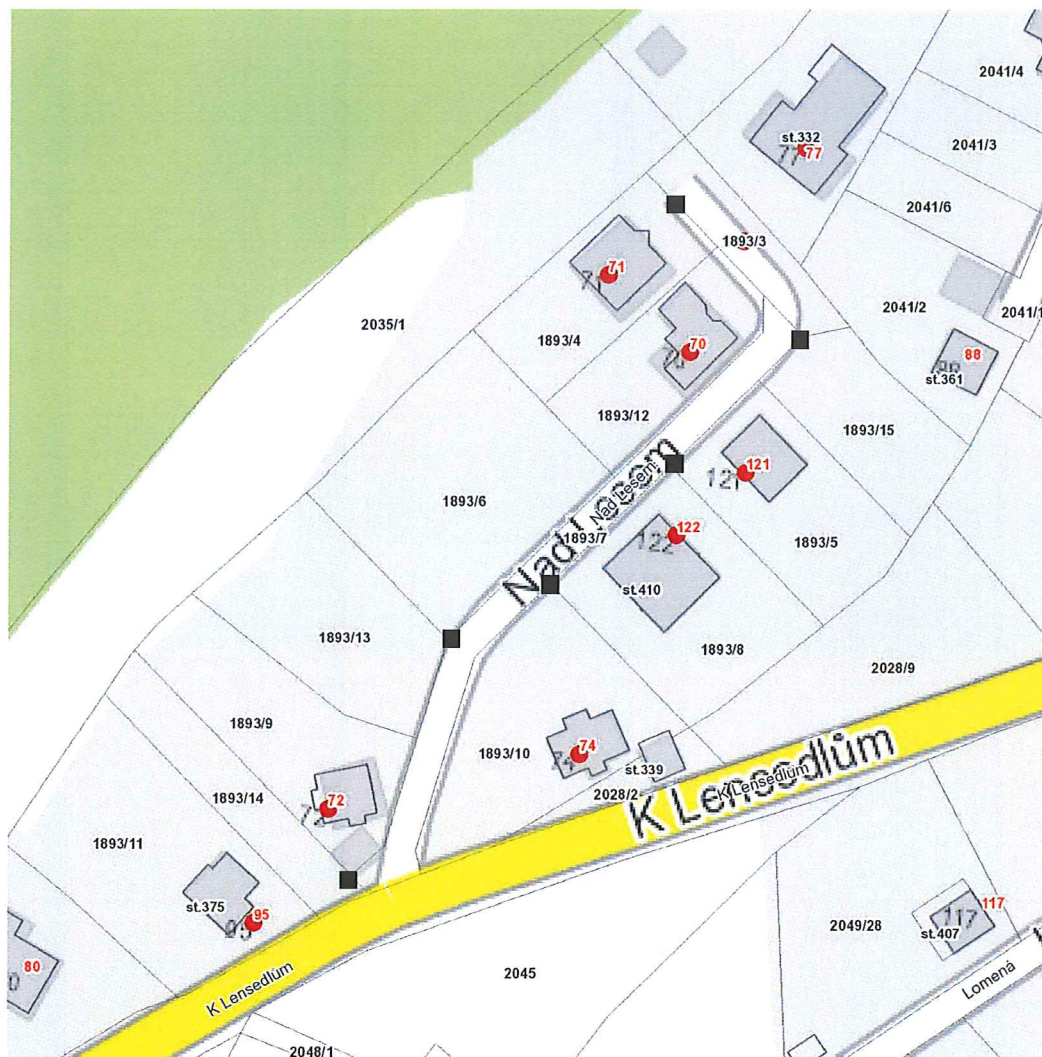

dne **2. 6. 2022** od **8:00** do **12:00** hodin

Plánovaná odstávka zahrnuje tyto lokality:**Ondřejov (okres Praha-východ)**

část obce Turkovice

K Lensedlům: č. p. 74, 95

Nad Lešem: č. p. 70, 71, 72, 77, 121, 122

kat. území Turkovice u Ondřejova (kód 711284): parcelní č. 1893/3

UPOZORNĚNÍ

Dotčené zařízení distribuční soustavy je nutné i v době odstávky považovat za zařízení pod napětím, a proto vás žádáme o dodržení všech zásad bezpečnosti a provedení opatření potřebných k zamezení případných škod na zdraví a majetku. | Provozovatelé výroben elektřiny jsou povinni zajistit přerušeni dodávky elektřiny z výroby do vypnutého úseku distribuční soustavy.

dne **2. 6. 2022** od **8:00** do **12:00** hodin

Orientační mapový podklad odstávkou dotčených lokalit

VYSVĚTLIVKY

- – adresy dotčené odstávkou elektřiny
- – místa připojení k elektrické síti dotčená odstávkou

INFORMACE ZASLÁNA

IDDS: 74wb52n (Obec Ondřejov)